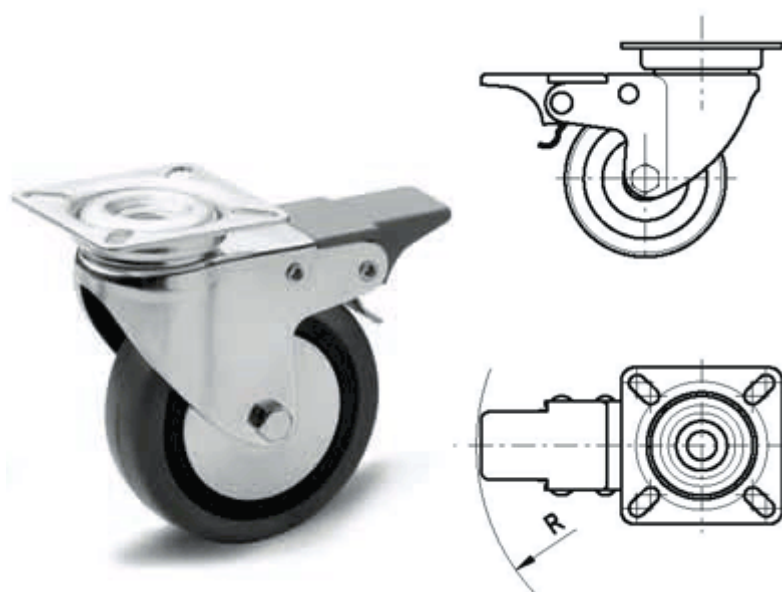

Varenummer: 2314452061  
Beskrivelse: E+G Gummi hjul 452061  
RE.C7-080-SBF Drejeligt konsol m/bremse

## Mål

B	= 60	g	= 500	R	= 91
b1	= 38	H	= 104	s	= 6
b2	= 48	Kode	= 452061	Type	= RE.C7-080-SBF
b3	= 25	L	= 60		
D	= 80	l1	= 38		
d	=	l2	= 48		
d1	=	l3	= 24		
Dynamisk belastning (N)	= 550	p	=		